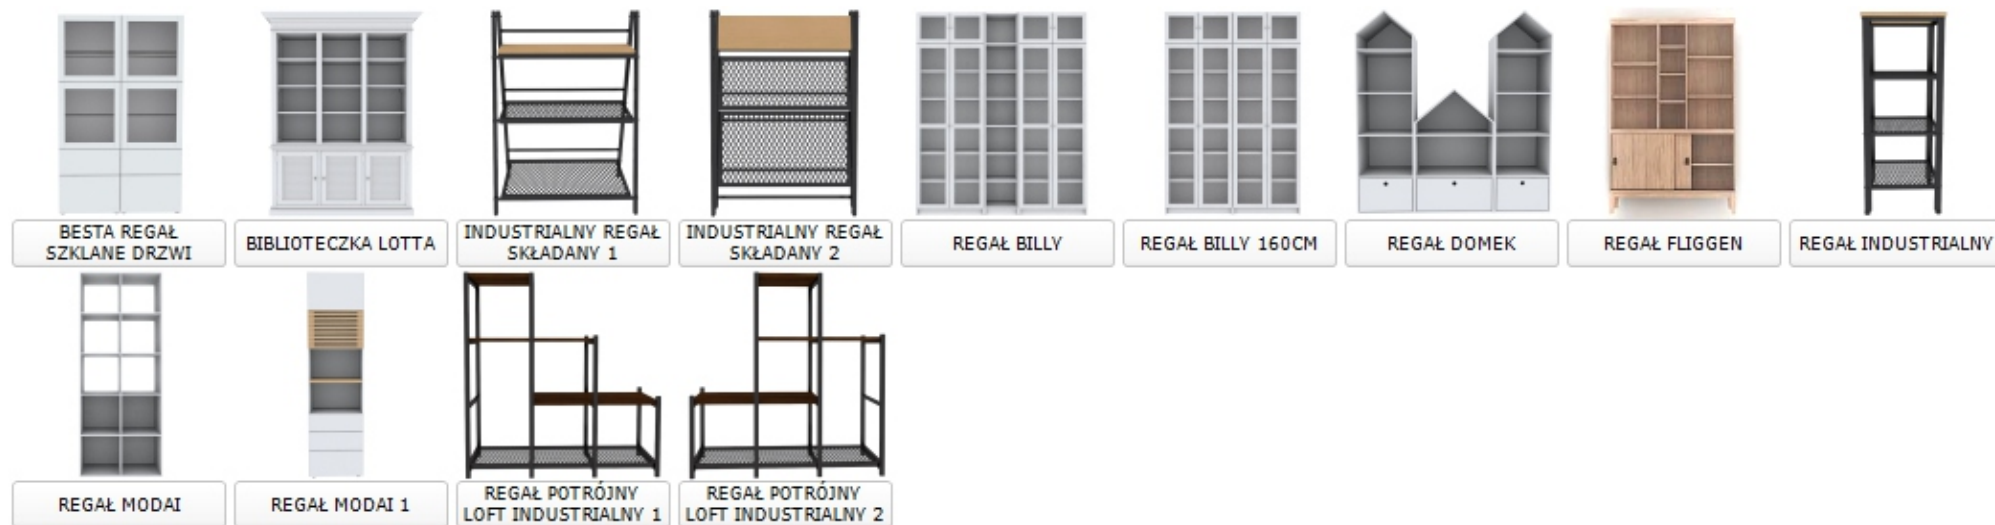

REGAŁY

RZEŻBY, FIGURKI