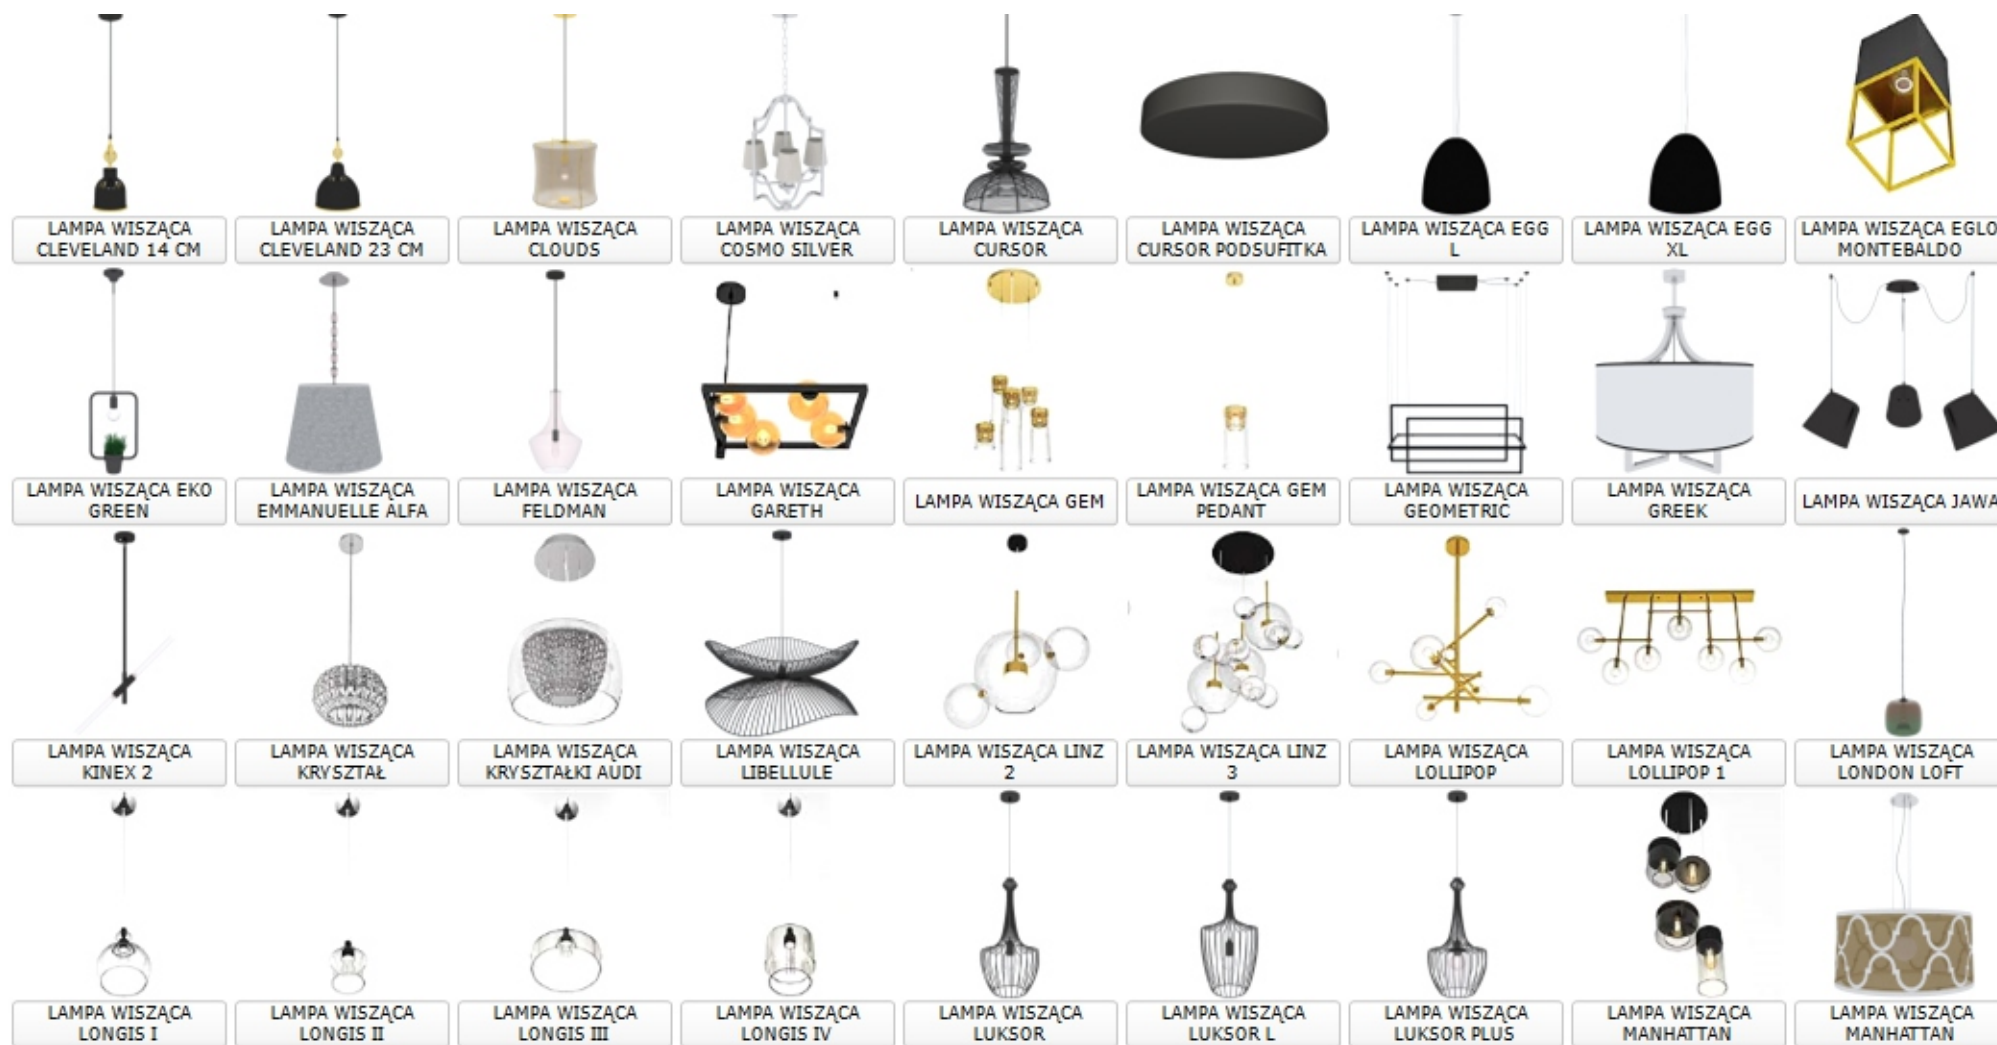

LAMPY WISZĄCE