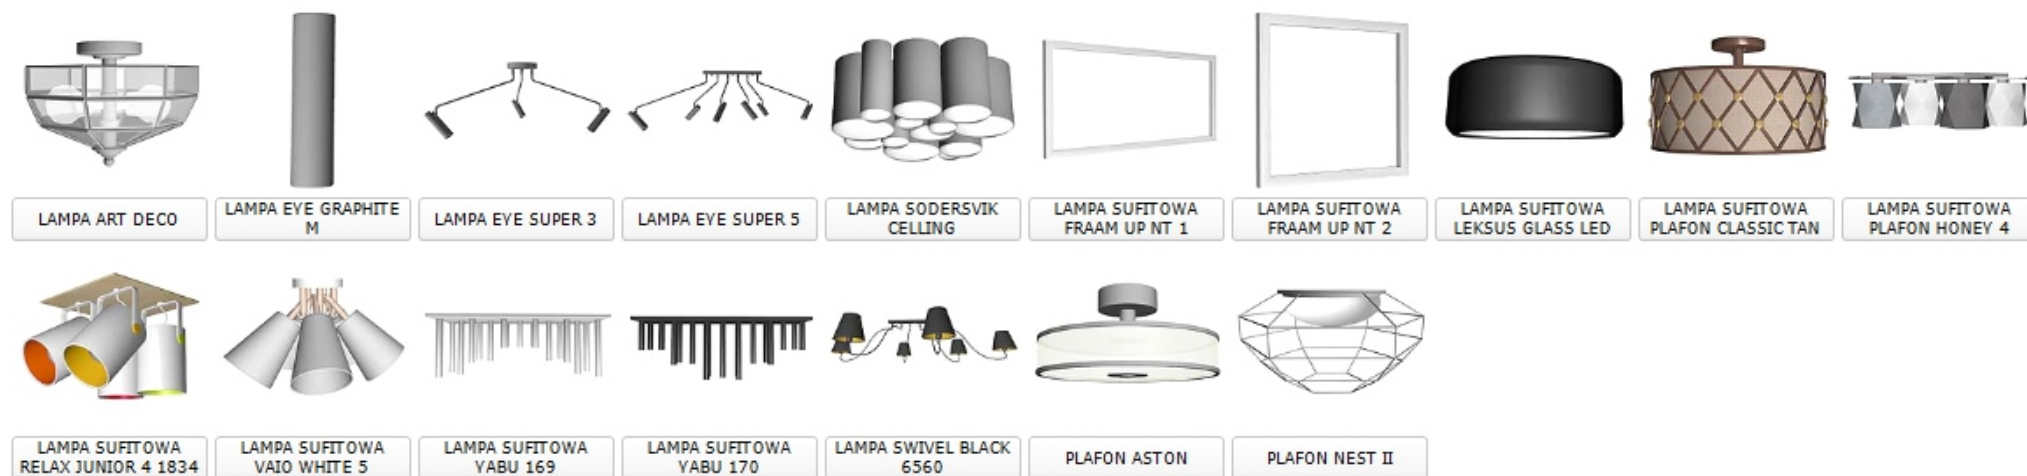

LAMPY SUFITOWE

LAMPA ART DECO

LAMPA EYE GRAPHITE M

LAMPA EYE SUPER 3

LAMPA EYE SUPER 5

LAMPA SODERSVIK CELLING

LAMPA SUFITOWA FRAAM UP NT 1

LAMPA SUFITOWA FRAAM UP NT 2

LAMPA SUFITOWA LEKSUS GLASS LED

LAMPA SUFITOWA PLAFON CLASSIC TAN

LAMPA SUFITOWA PLAFON HONEY 4

LAMPA SUFITOWA RELAX JUNIOR 4 1834

LAMPA SUFITOWA VAIO WHITE 5

LAMPA SUFITOWA YABU 169

LAMPA SUFITOWA YABU 170

LAMPA SWIVEL BLACK 6560

PLAFON ASTON

PLAFON NEST II