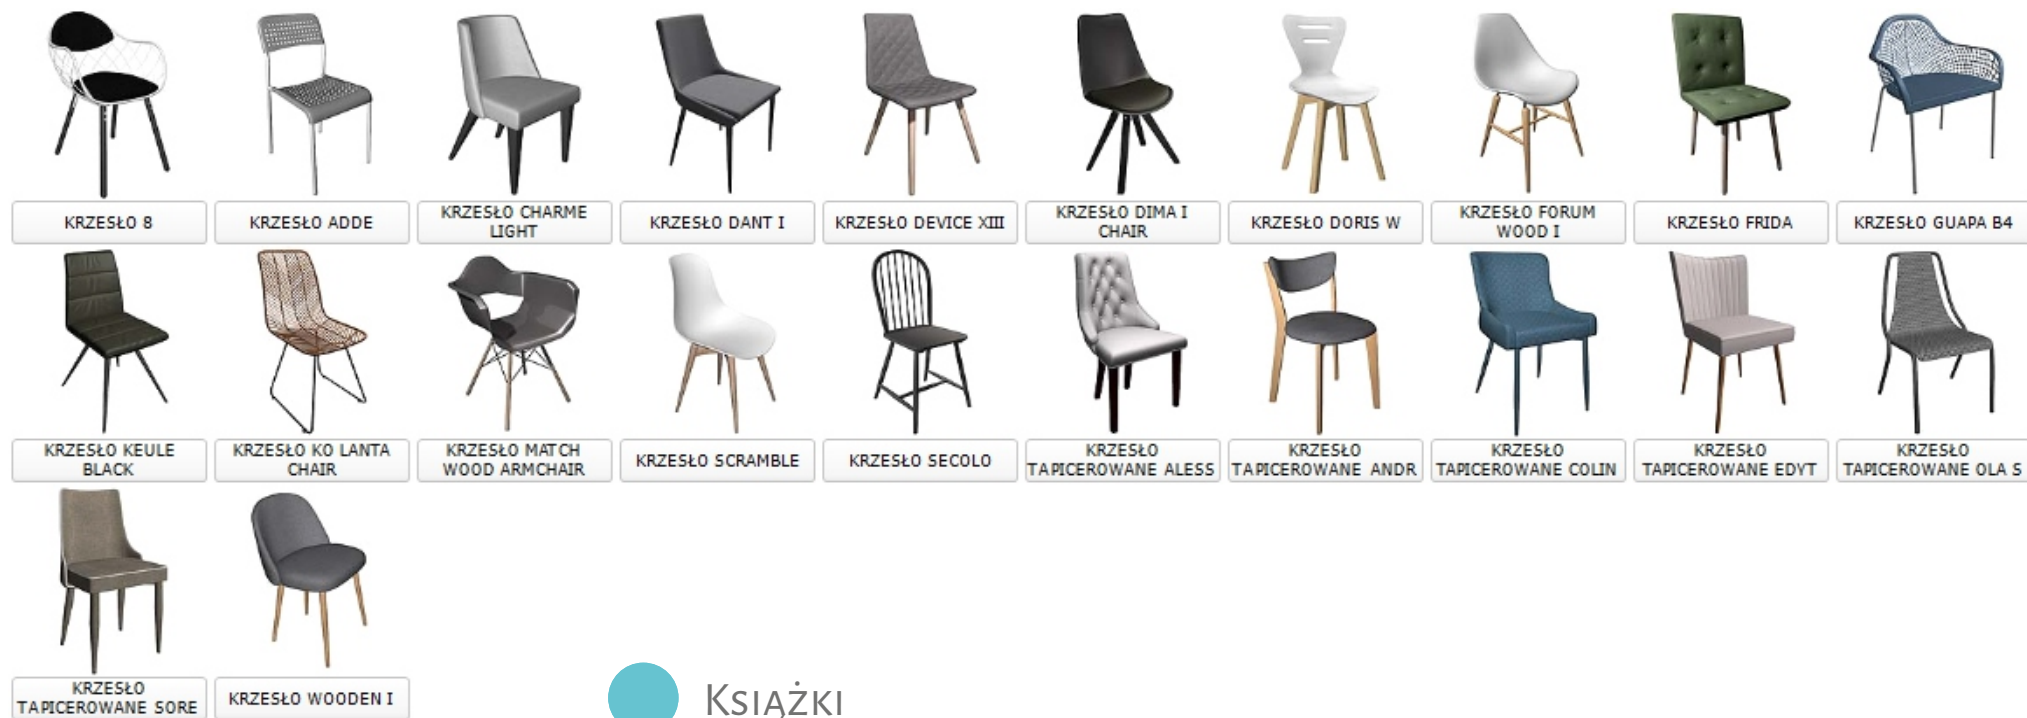

KOMODA WIEŻA
SZUFLAD FINCA

KOMODA WIEŻA
SZUFLAD FINCA

KREDENS
ARKESTORP

KRZESŁA

KSIĄŻKI

LAMPY PODŁOGOWE

LAMPY STOŁOWE

LAMPY STOŁOWE

LAMPA POP

LAMPA RYAN

LAMPA SERGE TABLE LAMP

LAMPA STOŁOWA BRISTOL II MIEDZIAN

LAMPA STOŁOWA RELAX JUNIOR 2913

LAMPA STOŁOWA SHEVRON

LAMPA STOŁOWA TORSBO

LAMPA STOŁOWA VAIO 667