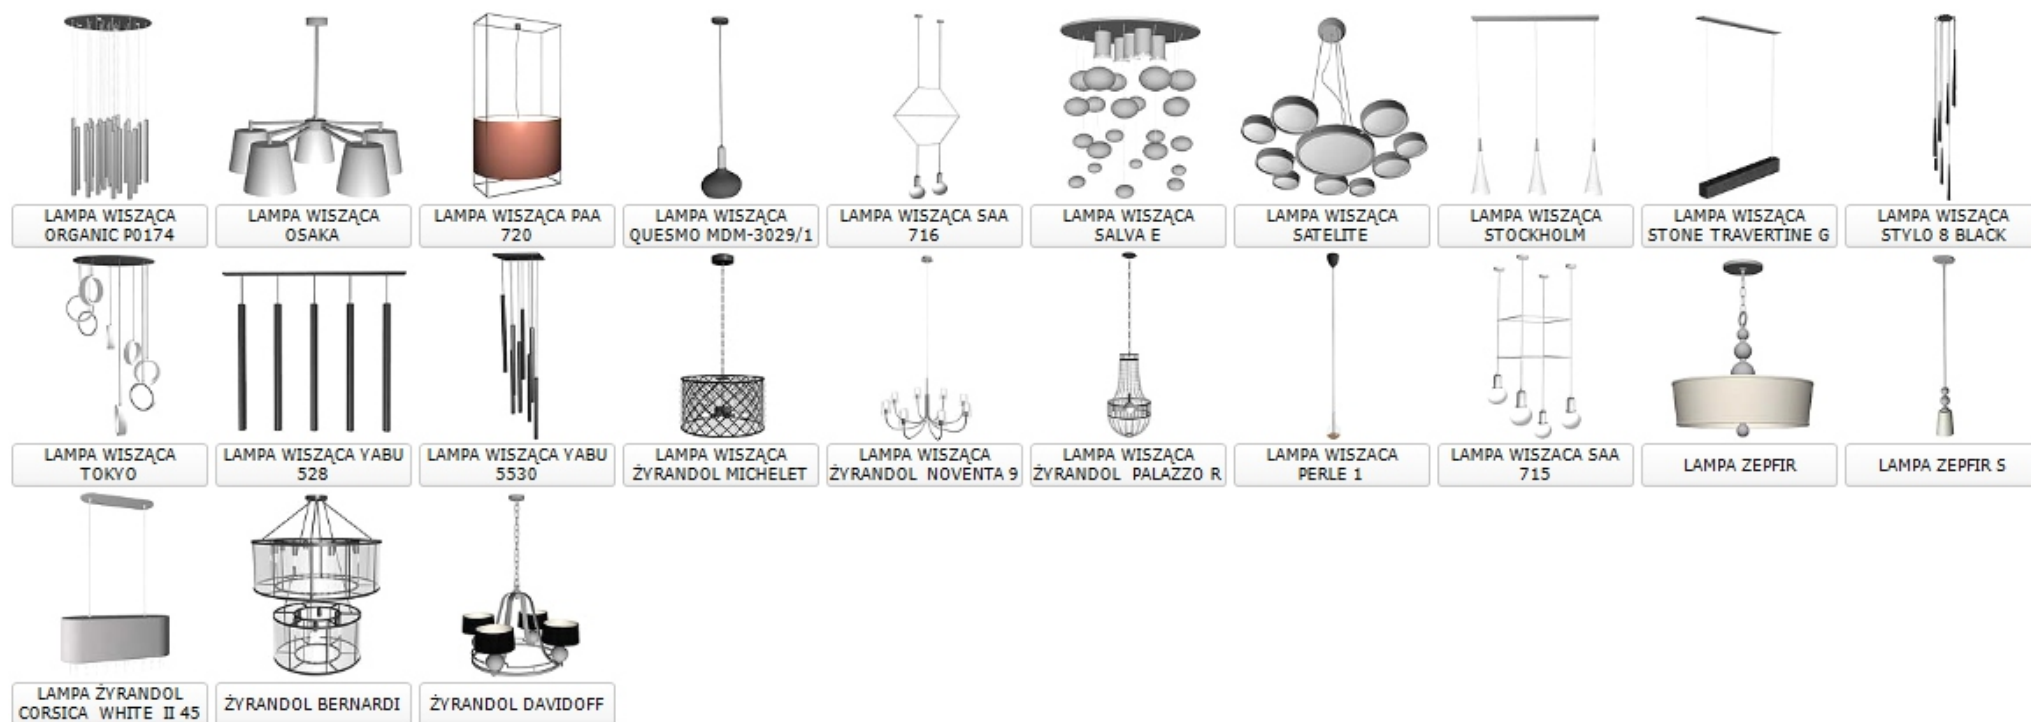

LAMPY WISZĄCE