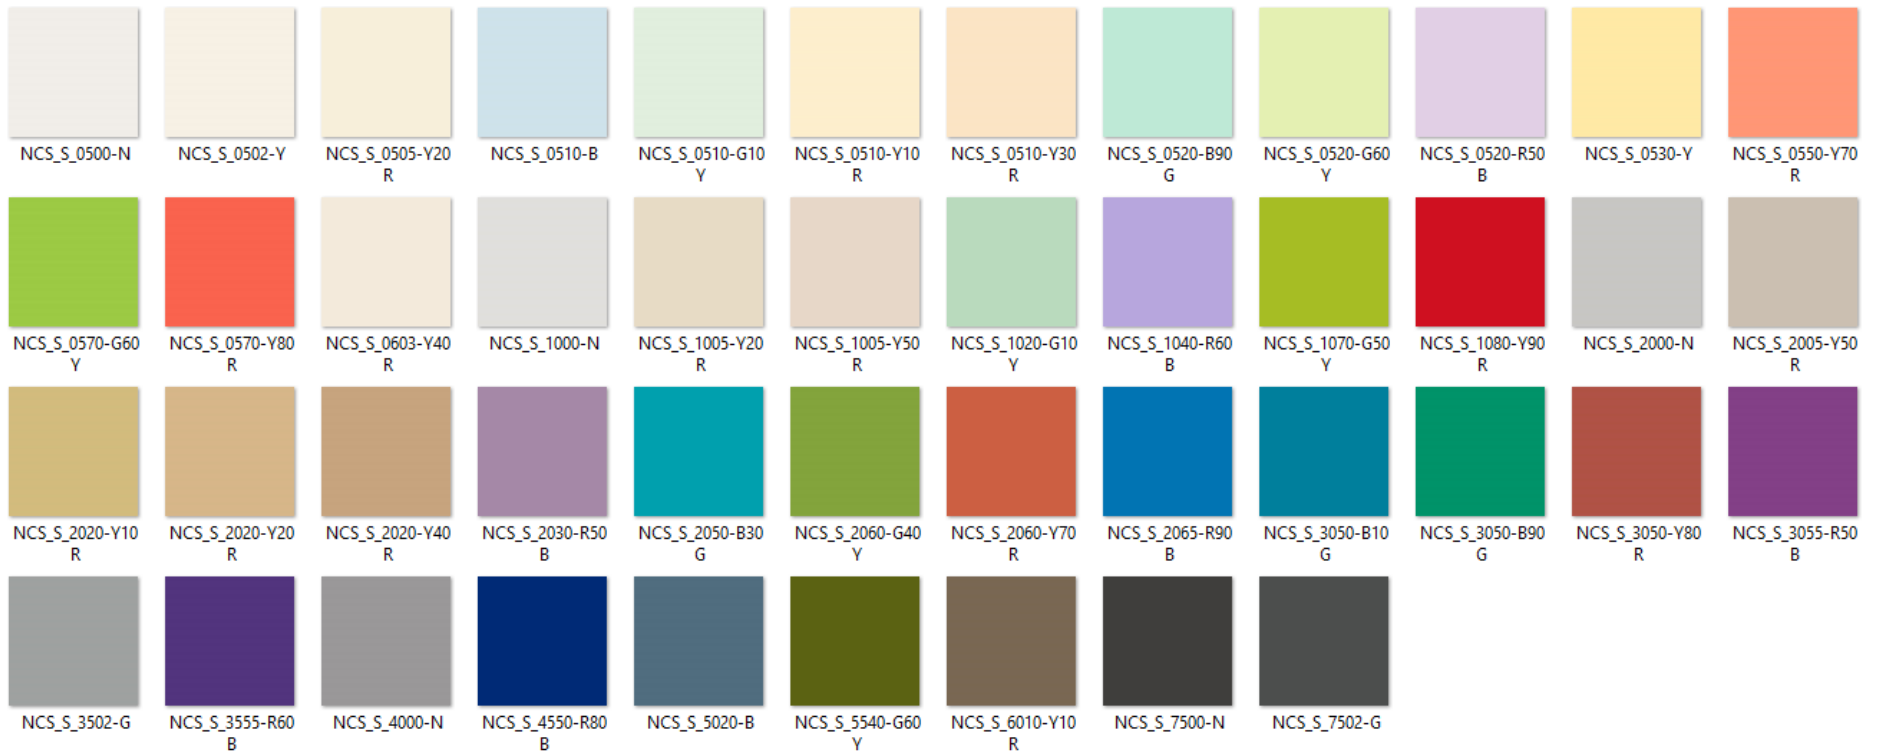

HH-6 P595 P460

HHS-6 P460
M460-2

HHS-6 P460

HS-6 P460 M460
2

HS-6 P460

KOLORY

W UNIWERSALNEJ BAZIE MEBLI KUCHENNYCH 2023

											
RAL_1002	RAL_1004	RAL_1007	RAL_1012	RAL_1013	RAL_1016	RAL_1017	RAL_1018	RAL_1023	RAL_1026	RAL_1028	RAL_1032
											
RAL_1034	RAL_1035	RAL_1036	RAL_1037	RAL_2005	RAL_2007	RAL_2013	RAL_3000	RAL_3001	RAL_3003	RAL_3004	RAL_3013
											
RAL_3014	RAL_3018	RAL_3022	RAL_3024	RAL_3028	RAL_3032	RAL_3033	RAL_4003	RAL_4007	RAL_4008	RAL_4009	RAL_4010
											
RAL_4011	RAL_4012	RAL_5000	RAL_5002	RAL_5005	RAL_5007	RAL_5009	RAL_5012	RAL_5014	RAL_5017	RAL_5018	RAL_5021
											
RAL_5023	RAL_5024	RAL_5025	RAL_5026	RAL_6002	RAL_6003	RAL_6004	RAL_6005	RAL_6011	RAL_6013	RAL_6016	RAL_6019
											
RAL_6021	RAL_6024	RAL_6029	RAL_6033	RAL_6034	RAL_6035	RAL_6036	RAL_6038	RAL_7000	RAL_7001	RAL_7002	RAL_7003