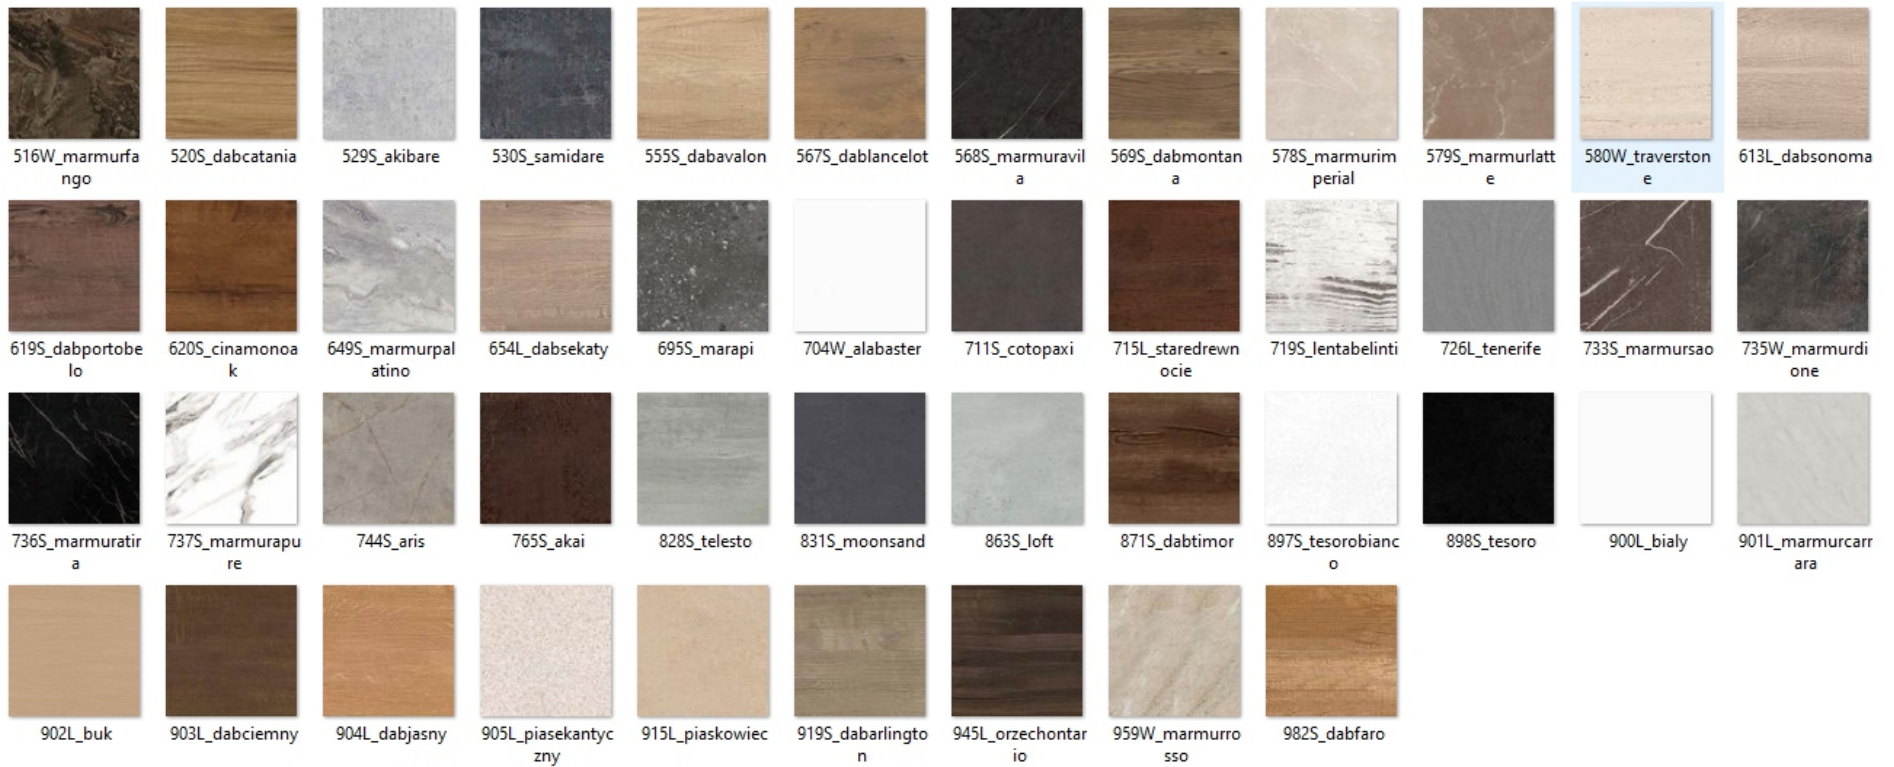

HH-6 P595 P460

HHS-6 P460
M460-2

HHS-6 P460

HS-6 P460 M460
2

HS-6 P460

KOLORY

W UNIWERSALNEJ BAZIE MEBLI KUCHENNYCH 2023

											
RAL_1002	RAL_1004	RAL_1007	RAL_1012	RAL_1013	RAL_1016	RAL_1017	RAL_1018	RAL_1023	RAL_1026	RAL_1028	RAL_1032
											
RAL_1034	RAL_1035	RAL_1036	RAL_1037	RAL_2005	RAL_2007	RAL_2013	RAL_3000	RAL_3001	RAL_3003	RAL_3004	RAL_3013
											
RAL_3014	RAL_3018	RAL_3022	RAL_3024	RAL_3028	RAL_3032	RAL_3033	RAL_4003	RAL_4007	RAL_4008	RAL_4009	RAL_4010
											
RAL_4011	RAL_4012	RAL_5000	RAL_5002	RAL_5005	RAL_5007	RAL_5009	RAL_5012	RAL_5014	RAL_5017	RAL_5018	RAL_5021
											
RAL_5023	RAL_5024	RAL_5025	RAL_5026	RAL_6002	RAL_6003	RAL_6004	RAL_6005	RAL_6011	RAL_6013	RAL_6016	RAL_6019
											
RAL_6021	RAL_6024	RAL_6029	RAL_6033	RAL_6034	RAL_6035	RAL_6036	RAL_6038	RAL_7000	RAL_7001	RAL_7002	RAL_7003