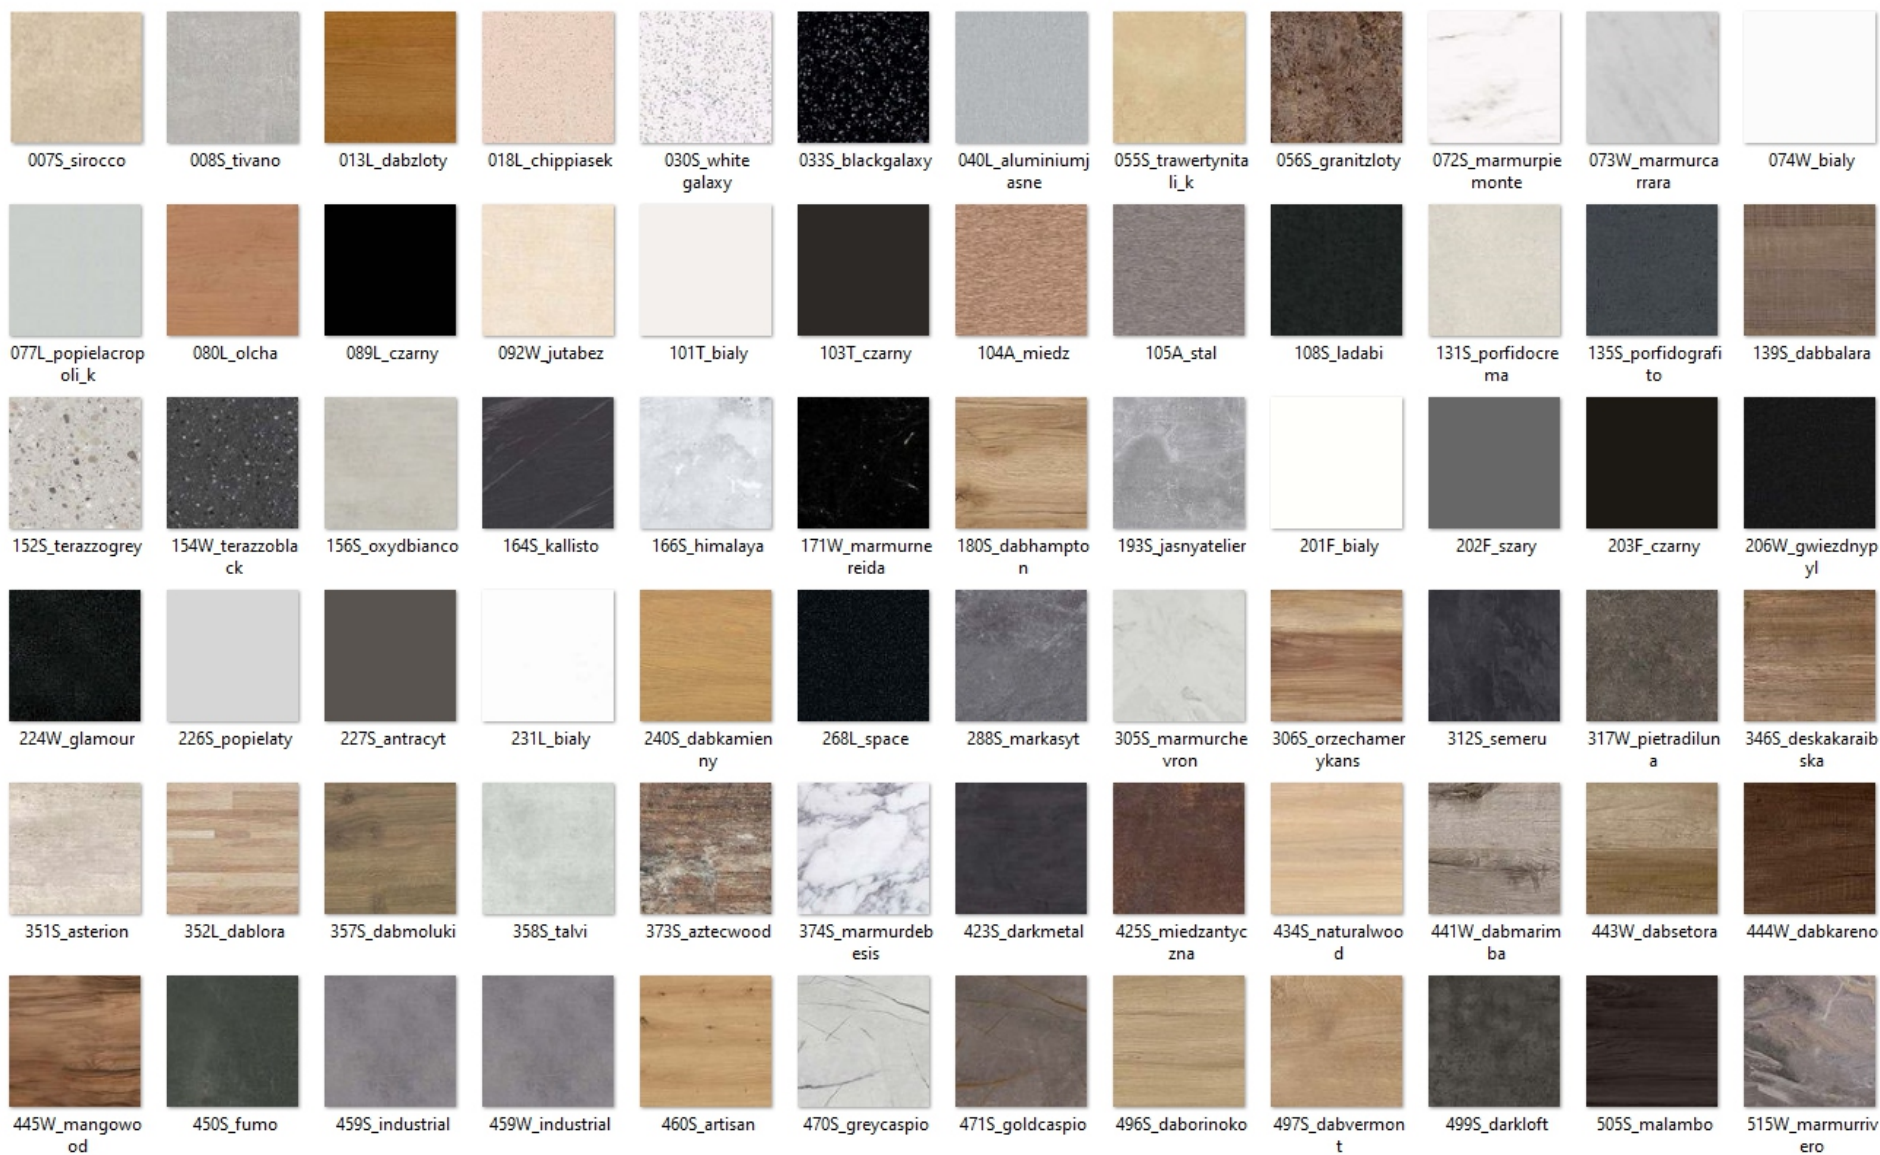

HH-6 P595 P460

HHS-6 P460
M460-2

HHS-6 P460

HS-6 P460 M460
2

HS-6 P460

KOLORY

W UNIWERSALNEJ BAZIE MEBLI KUCHENNYCH 2023

											
RAL_1002	RAL_1004	RAL_1007	RAL_1012	RAL_1013	RAL_1016	RAL_1017	RAL_1018	RAL_1023	RAL_1026	RAL_1028	RAL_1032
											
RAL_1034	RAL_1035	RAL_1036	RAL_1037	RAL_2005	RAL_2007	RAL_2013	RAL_3000	RAL_3001	RAL_3003	RAL_3004	RAL_3013
											
RAL_3014	RAL_3018	RAL_3022	RAL_3024	RAL_3028	RAL_3032	RAL_3033	RAL_4003	RAL_4007	RAL_4008	RAL_4009	RAL_4010
											
RAL_4011	RAL_4012	RAL_5000	RAL_5002	RAL_5005	RAL_5007	RAL_5009	RAL_5012	RAL_5014	RAL_5017	RAL_5018	RAL_5021
											
RAL_5023	RAL_5024	RAL_5025	RAL_5026	RAL_6002	RAL_6003	RAL_6004	RAL_6005	RAL_6011	RAL_6013	RAL_6016	RAL_6019
											
RAL_6021	RAL_6024	RAL_6029	RAL_6033	RAL_6034	RAL_6035	RAL_6036	RAL_6038	RAL_7000	RAL_7001	RAL_7002	RAL_7003